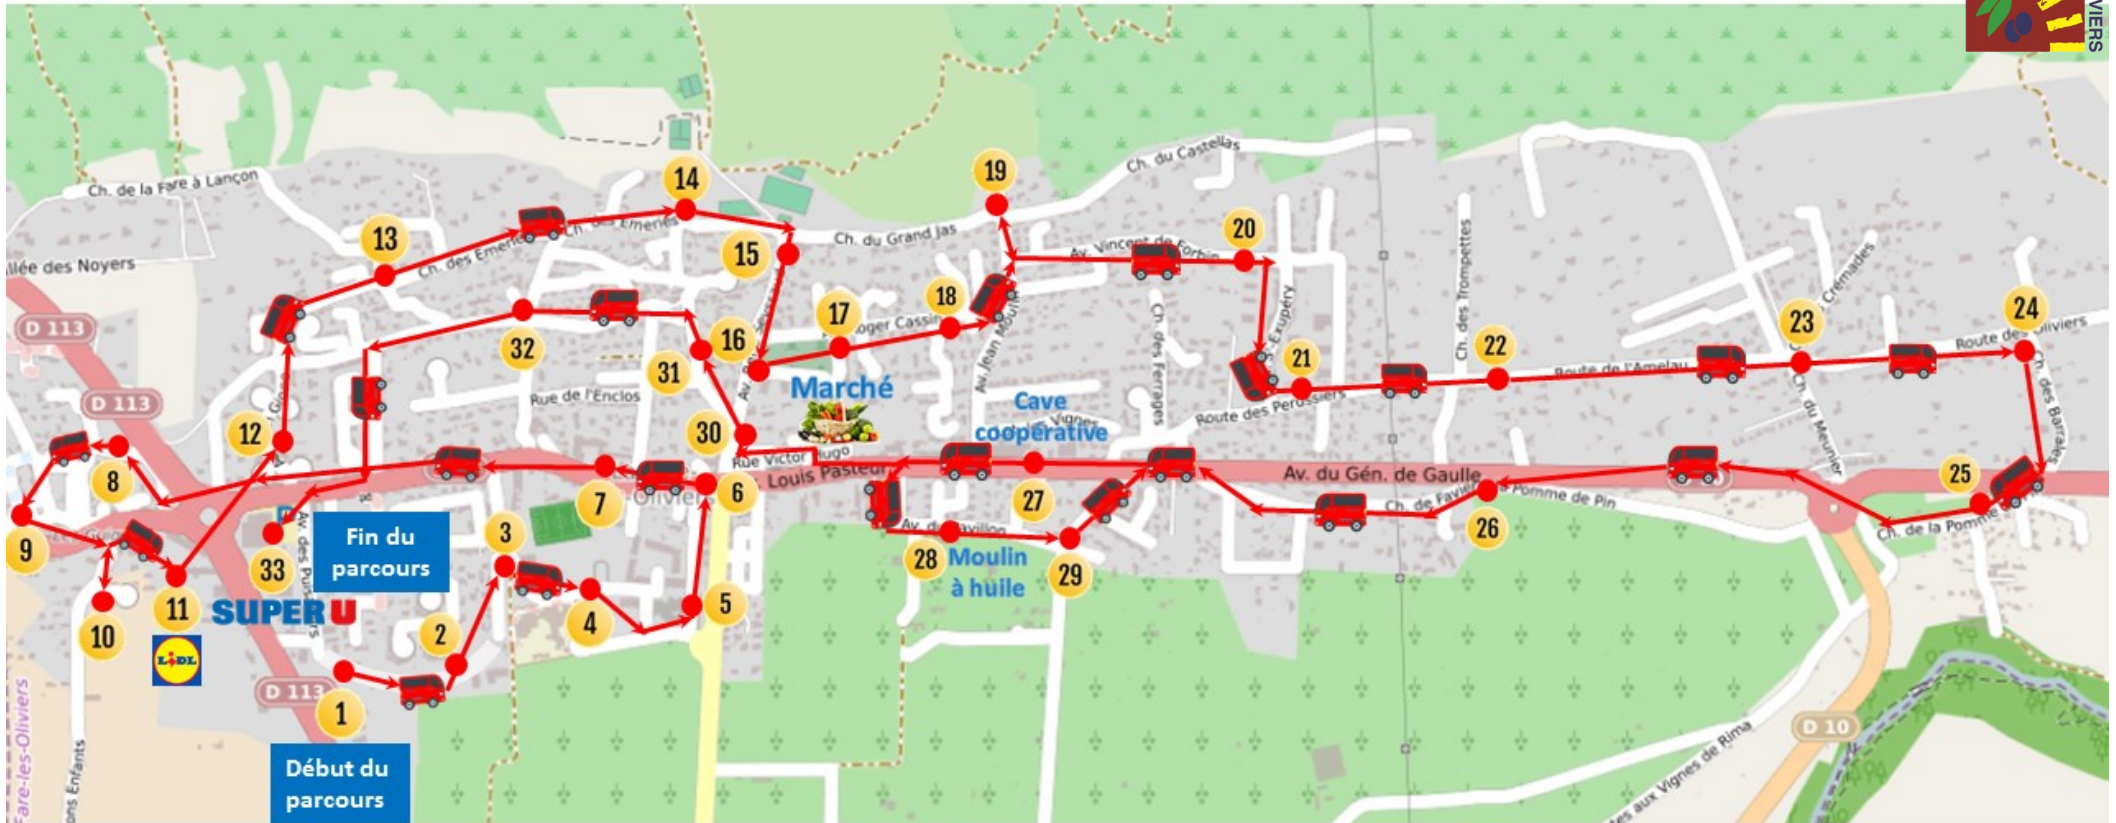

Navette La Fare les Oliviers—carte des arrêts

1 Avenue des Puisatiers / Villas Carrées

2 Impasse Caillol—résidence Jardins et Paysages

3 Chemin de la Gueirarde et des Craus—crèche "Les Péquelets"

4 Rue Aubanel—croisement résidence l'Araban / Imagine

5 Cours Aristide Briand

6 Cours Aristide Briand (croisement centre-ville)

7 Avenue Maréchal Foch—école Paul Doumer

8 Chemin des Guigues n° 2—lotissement l'Amandier

9 Lotissement la Chabance

10 Chemin des Bons Enfants

18 Avenue René Cassin—le Haut Village

19 Impasse des Argelas—nouveau cimetière

20 Avenue Vincent de Forbin

21 Route des Pérussiers—face ancienne école St Exupéry

22 Route de l'Amelau—croisement chemin des Trompettes