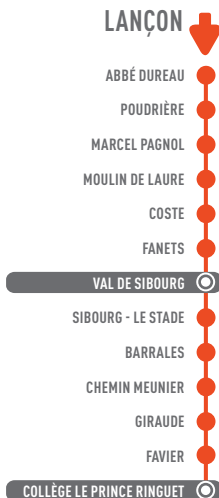

ALLER

	du LUN au VEN	du LUN au VEN	du LUN au VEN
Abbé Dureau	7:15		8:15
Poudrière	7:16		8:16
Marcel Pagnol	7:17		8:17
Moulin de Laure	7:18		8:18
Coste	7:19		8:19
Fanets	7:24		8:24
Val de Sibourg	7:27	7:25	8:27
Sibourg - Le stade	7:29	7:27	8:29
Barrales	7:41	7:39	8:41
Chemin Meunier	7:43	7:41	8:43
Giraude	7:45	7:43	8:45
Favier	7:46	7:44	8:46
Collège Le Prince Ringuet	7:50	7:48	8:50

RETOUR

	MER	MER	LUN MAR JEU VEN	LUN MAR JEU VEN	LUN MAR JEU VEN	LUN MAR JEU VEN
Collège Le Prince Ringuet	12:20	12:20	16:10	16:10	17:10	17:10
Favier	12:24	12:24	16:14	16:14	17:14	17:14
Giraude	12:25	12:25	16:15	16:15	17:15	17:15
Chemin Meunier	12:27	12:27	16:16	16:16	17:17	17:17
Barrales	12:29	12:29	16:18	16:18	17:19	17:19
Sibourg - Le stade	12:40	12:40	16:28	16:28	17:30	17:30
Val de Sibourg	12:41	12:41	16:29	16:29	17:31	17:31
Fanets	12:44		16:32		17:34	
Coste	12:49		16:38		17:41	
Moulin de Laure	12:50		16:39		17:41	
Marcel Pagnol	12:51		16:40		17:43	
Abbée Dureau	12:52		16:41		17:44	
Poudrière	12:53		16:42		17:45	

CORRESPONDANCES AVEC
LES LIGNES RÉGULIÈRES
DU RÉSEAU *libobus*

12