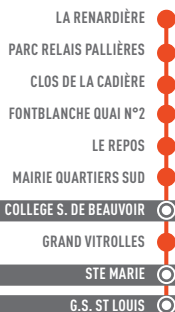

VELAUX

⬇ Arrêt desservi uniquement en direction de St Louis

⬆ Arrêt desservi uniquement en direction de La Mariélie