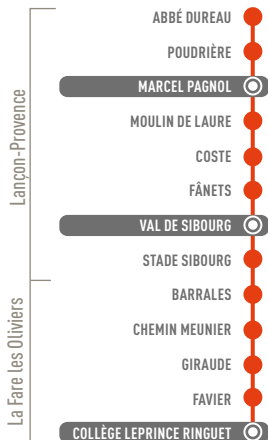

LANÇON - SIBOURG ➔ LA FARE-LES-OLIVIERS

LANÇON-PROVENCE

ALLER

	du LUN au VEN	du LUN au VEN	du LUN au VEN
Abbé Dureau	7:15		8:15
Poudrière	7:16		8:16
Marcel Pagnol	7:17		8:17
Moulin de Laure	7:18		8:18
Coste	7:19		8:19
Fanets	7:24		8:24
Val de Sibourg	7:27	7:25	8:27
Sibourg - Le stade	7:29	7:27	8:29
Barrales	7:42	7:40	8:42
Chemin Meunier	7:42	7:40	8:42
Giraude	7:45	7:43	8:45
Favier	7:46	7:44	8:46
Collège Leprince Ringuet	7:50	7:48	8:50

HORAIRES VALABLES

DU 28 AOUT 2023

AU 5 JUILLET 2024 INCLUS

EN PÉRIODE
SCOLAIRE

RETOUR

	MER	MER	LUN MAR JEU VEN	LUN MAR JEU VEN	LUN MAR JEU VEN	LUN MAR JEU VEN
Collège le Prince Ringuet	12:20	12:20	16:10	16:10	17:10	17:10
Favier	12:24	12:24	16:14	16:14	17:14	17:14
Giraude	12:25	12:25	16:15	16:15	17:15	17:15
Chemin Meunier	12:27	12:27	16:16	16:16	17:17	17:17
Barrales	12:29	12:29	16:18	16:18	17:19	17:19
Sibourg - Le stade	12:40	12:40	16:28	16:28	17:30	17:30
Val de Sibourg	12:41	12:41	16:29	16:29	17:31	17:31
Fanets	12:44		16:32		17:34	
Coste	12:49		16:38		17:41	
Moulin de Laure	12:50		16:39		17:41	
Marcel Pagnol	12:51		16:40		17:43	
Abbé Dureau	12:52		16:41		17:44	
Poudrière	12:53		16:42		17:45	