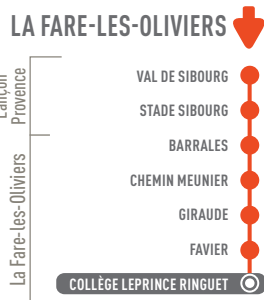

LANÇON-PROVENCE ➔ LA FARE-LES-OLIVIERS

ALLER

	du LUN au VEN	du LUN au VEN
Val de Sibourg	7:27	8:27
Stade Sibourg	7:28	8:28
Barrales	7:41	8:41
Chemin Meunier	7:41	8:41
Giraude	7:44	8:44
Favier	7:45	8:45
Collège Leprince Ringuet	7:50	8:50

RETOUR

	MER	LUN MAR JEU VEN	LUN MAR JEU VEN
Collège Leprince Ringuet	12:20	16:10	17:10
Favier	12:25	16:15	17:15
Giraude	12:26	16:16	17:16
Chemin Meunier	12:28	16:17	17:18
Barrales	12:29	16:18	17:19
Stade Sibourg	12:40	16:28	17:30
Val de Sibourg	12:41	16:29	17:31